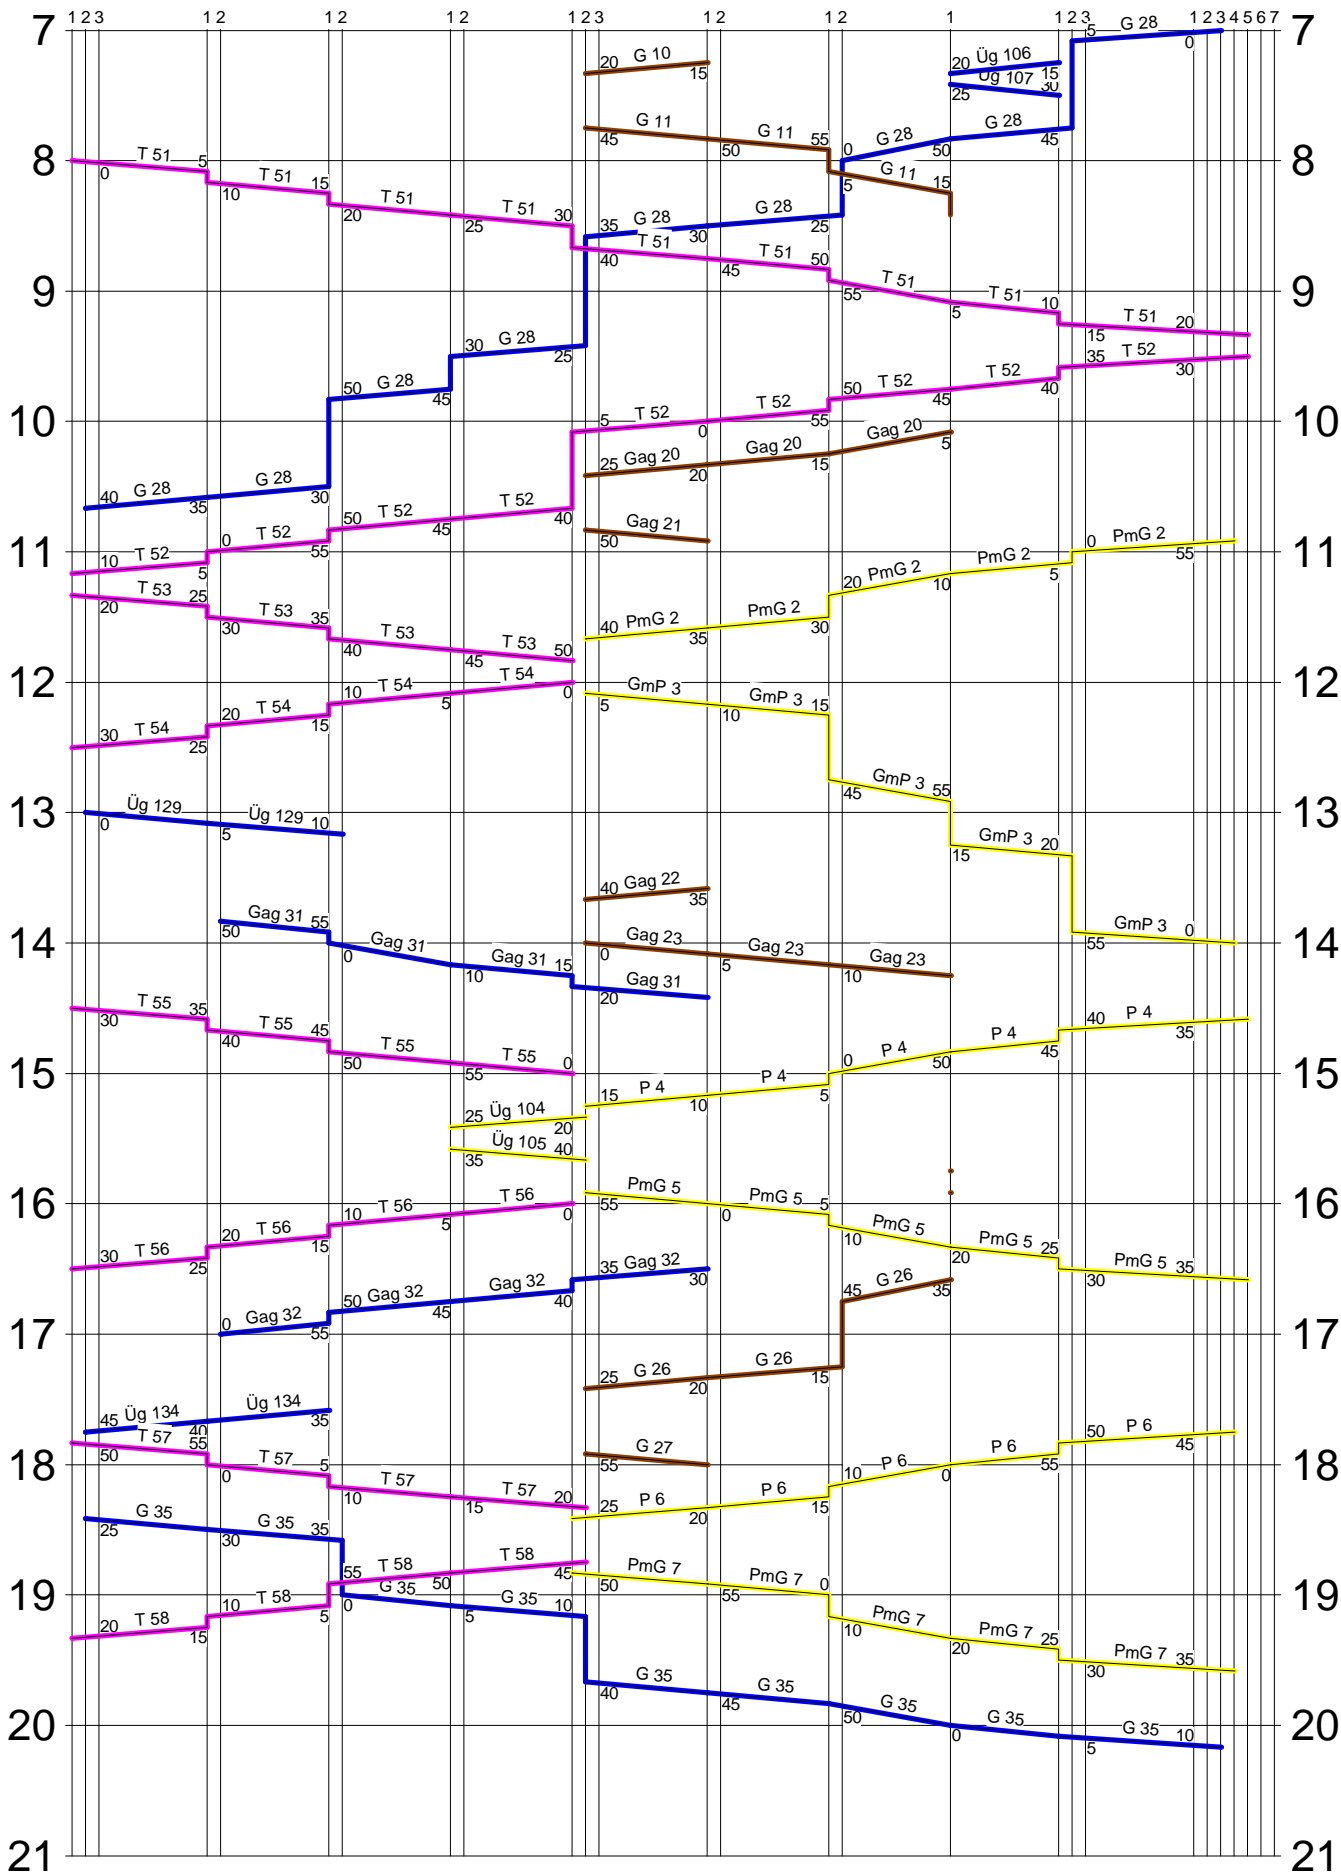

Goyatz      Kalkhof      Laasow      Verladung      Nieuwe Hoorn Abzweig      Biert      Halle AbzwFriedrichshöheKaaps-End

Nieuwe Hoorn    Abzweig    Biert    Halle Abzweig Halle Industriebal

Nieuwe Hoorn    Abzweig    Westenrode