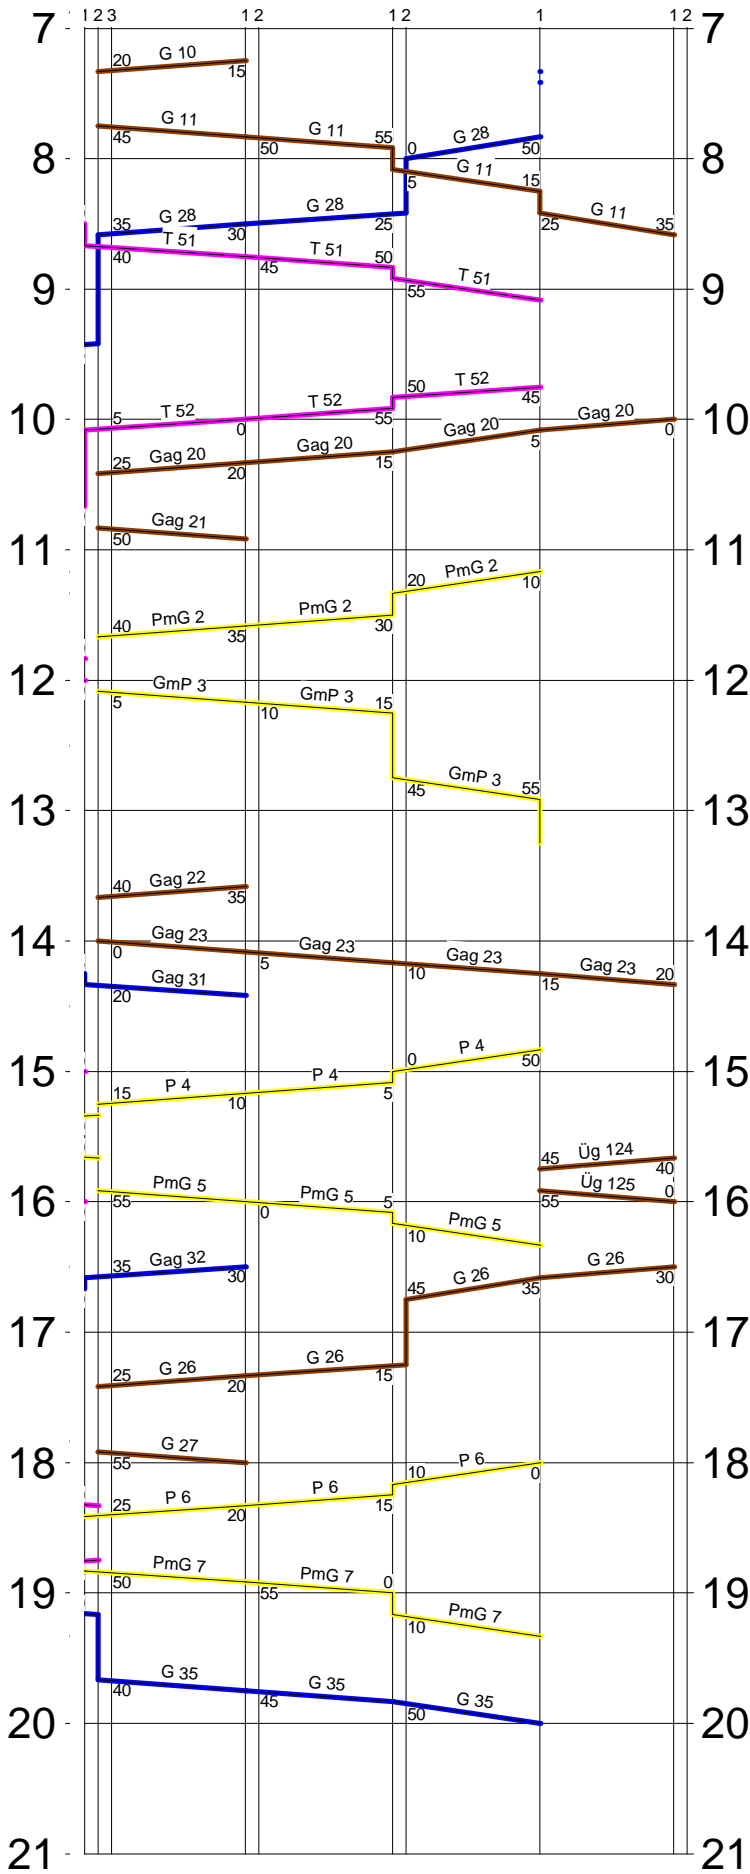

Goyatz      Kalkhof      Laasow      Verladung      Nieuwe Hoorn Abzweig      Biert      Halle AbzwFriedrichshöheKaaps-End

Nieuwe Hoorn    Abzweig    Biert    Halle Abzweig Halle Industriebal

Nieuwe Hoorn    Abzweig    Westenrode